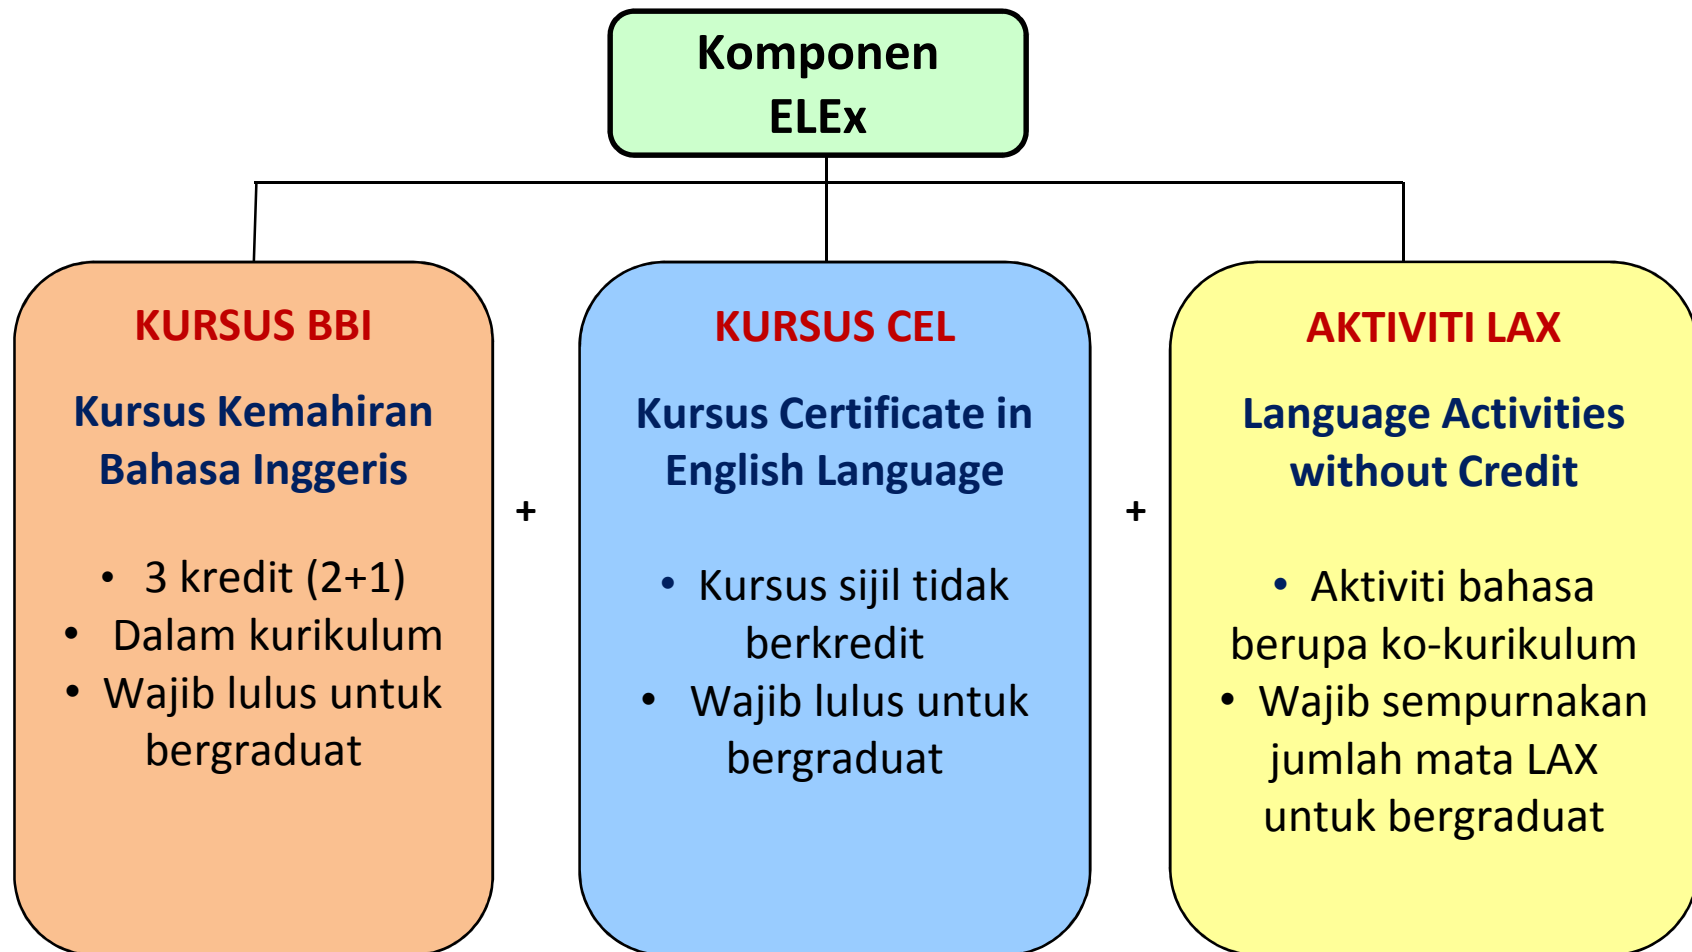

PAKEJ ELEX

(ENGLISH LANGUAGE EXPERIENCE)

PUSAT PEMAJUAN KOMPETENSI BAHASA
Centre for the Advancement of Language Competence
(CALC)

Overview

- ❑ Struktur dan komponen ELEX
 - Kursus BBI
 - Kursus CEL
 - Aktiviti LAX
- ❑ Penyempurnaan ELEX untuk bergraduati
- ❑ Skema pakej ELEX
- ❑ Q & A

PAKEJ ELEX

Komponen 1: Kursus BBI

- Kursus wajib (3 kredit) dalam kurikulum
- 3 jam bersemuka + 1 jam pembelajaran sendiri (SCL)
- Wajib lulus** untuk bergraduasi
- Nama kursus dan kod kursus:
 1. BBI 2422 Reading for Academic Purposes
 2. BBI 2423 Academic Interaction and Presentation
 3. BBI 2424 Academic Writing
 4. BBI 2425 (untuk MUET Band 5 & 6 sahaja)
 5. BBI 2426 (untuk MUET Band 5 & 6 sahaja)

Komponen 2: Kursus CEL (Kursus Certificate in English Language)

- ❑ Kursus sijil wajib luar kurikulum
- ❑ 2 jam bersemuka + 2 jam pembelajaran sendiri (SCL)
- ❑ **Wajib lulus** untuk bergraduasi (Tahap 2 ke atas)
- ❑ Penganugerahan sijil berdasarkan pencapaian

Komponen 3: Aktiviti LAX

- ❑ Aktiviti Bahasa Inggeris berbentuk ko-kurikulum
- ❑ Pembelajaran bahasa dalam situasi yang fleksibel dan menyenangkan tanpa tekanan
- ❑ Berdasarkan sistem mata LAX
 - 1 mata LAX = 2 jam bersemuka
 - Pelbagai aktiviti LAX bernilai 6 mata atau 12 mata
- ❑ Wajib sempurnakan jumlah mata LAX yang ditentukan untuk bergraduasi